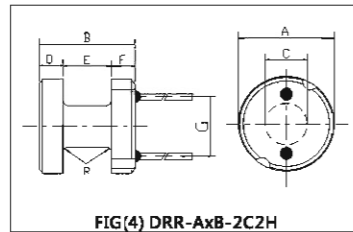

DRR超薄 Type Core

型号 TYPE	尺寸 Dimensions (mm)						图例 FIG
	A	B	C	D	E	F	
DRR-2.5×0.8-1.2PAI	2.50±0.07	0.80±0.07	1.20±0.07	0.25±0.07	0.30±0.07	0.25±0.07	1
DRR-2.65×1.0-4C-1.2PAI	2.65±0.07	1.00±0.07	1.20±0.07	0.25±0.07	0.50±0.07	0.25±0.07	2
DRR-2.8×0.84-1.2PAI	2.80±0.1	0.84±0.1	1.20±0.1	0.27±0.07	0.30±0.07	0.27±0.07	1
DRR-2.8×1.25-1.3PAI	2.80±0.1	1.25±0.1	1.30±0.1	(0.38)	0.50±0.1	(0.38)	1

DRR PIN Type Core

型号 TYPE	尺寸 Dimensions (mm)							图例 FIG
	A	B	C	D	E	F	G	
DRR-4×6-2H-0520-2.0PAI	4.00±0.2	6.00±0.2	2.00±0.15	(1.25)	3.50±0.2	(1.25)	2.00±0.5	1
DRR-5×6-2H-0620-2.0PAI	5.00±0.15	6.00±0.2	2.00±0.15	(1.25)	3.50±0.3	(1.25)	2.50±0.5	1
DRR-5×7-2H-06135-2.5PAI-P2.5	5.00±0.15	7.00±0.2	2.50±0.15	(2.00)	3.00±0.2	(2.00)	2.50±0.5	1
DRR-6×8-2H-0620-2.5PAI-P4	6.00±0.15	8.00±0.2	2.50±0.15	(2.00)	4.00±0.2	(2.00)	4.00±0.3	1