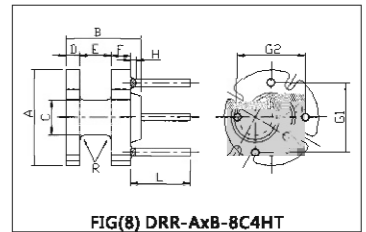

DRR超薄 Type Core

型号 TYPE	尺寸 Dimensions (mm)						图例 FIG
	A	B	C	D	E	F	
DRR-2.5×0.8-1.2PAI	2.50±0.07	0.80±0.07	1.20±0.07	0.25±0.07	0.30±0.07	0.25±0.07	1
DRR-2.65×1.0-4C-1.2PAI	2.65±0.07	1.00±0.07	1.20±0.07	0.25±0.07	0.50±0.07	0.25±0.07	2
DRR-2.8×0.84-1.2PAI	2.80±0.1	0.84±0.1	1.20±0.1	0.27±0.07	0.30±0.07	0.27±0.07	1
DRR-2.8×1.25-1.3PAI	2.80±0.1	1.25±0.1	1.30±0.1	(0.38)	0.50±0.1	(0.38)	1

DRR PIN Type Core

型号 TYPE	尺寸 Dimensions (mm)							图例 FIG
	A	B	C	D	E	F	G	
DRR-4×6-2H-0520-2.0PAI	4.00±0.2	6.00±0.2	2.00±0.15	(1.25)	3.50±0.2	(1.25)	2.00±0.5	1
DRR-5×6-2H-0620-2.0PAI	5.00±0.15	6.00±0.2	2.00±0.15	(1.25)	3.50±0.3	(1.25)	2.50±0.5	1
DRR-5×7-2H-06135-2.5PAI-P2.5	5.00±0.15	7.00±0.2	2.50±0.15	(2.00)	3.00±0.2	(2.00)	2.50±0.5	1
DRR-6×8-2H-0620-2.5PAI-P4	6.00±0.15	8.00±0.2	2.50±0.15	(2.00)	4.00±0.2	(2.00)	4.00±0.3	1