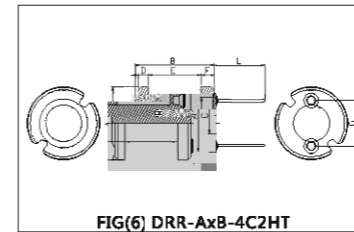

DRR超薄 Type Core

型号 TYPE	尺寸 Dimensions (mm)						图例 FIG
	A	B	C	D	E	F	
DRR-2.5×0.8-1.2PAI	2.50±0.07	0.80±0.07	1.20±0.07	0.25±0.07	0.30±0.07	0.25±0.07	1
DRR-2.65×1.0-4C-1.2PAI	2.65±0.07	1.00±0.07	1.20±0.07	0.25±0.07	0.50±0.07	0.25±0.07	2
DRR-2.8×0.84-1.2PAI	2.80±0.1	0.84±0.1	1.20±0.1	0.27±0.07	0.30±0.07	0.27±0.07	1
DRR-2.8×1.25-1.3PAI	2.80±0.1	1.25±0.1	1.30±0.1	(0.38)	0.50±0.1	(0.38)	1

DRR PIN Type Core

型号 TYPE	尺寸 Dimensions (mm)							图例 FIG
	A	B	C	D	E	F	G	
DRR-4×6-2H-0520-2.0PAI	4.00±0.2	6.00±0.2	2.00±0.15	(1.25)	3.50±0.2	(1.25)	2.00±0.5	1
DRR-5×6-2H-0620-2.0PAI	5.00±0.15	6.00±0.2	2.00±0.15	(1.25)	3.50±0.3	(1.25)	2.50±0.5	1
DRR-5×7-2H-06135-2.5PAI-P2.5	5.00±0.15	7.00±0.2	2.50±0.15	(2.00)	3.00±0.2	(2.00)	2.50±0.5	1
DRR-6×8-2H-0620-2.5PAI-P4	6.00±0.15	8.00±0.2	2.50±0.15	(2.00)	4.00±0.2	(2.00)	4.00±0.3	1