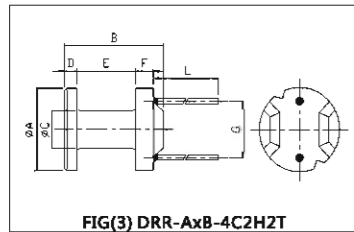

DRR超薄 Type Core

型号 TYPE	尺寸 Dimensions (mm)						图例 FIG
	A	B	C	D	E	F	
DRR-2.5×0.8-1.2PAI	2.50±0.07	0.80±0.07	1.20±0.07	0.25±0.07	0.30±0.07	0.25±0.07	1
DRR-2.65×1.0-4C-1.2PAI	2.65±0.07	1.00±0.07	1.20±0.07	0.25±0.07	0.50±0.07	0.25±0.07	2
DRR-2.8×0.84-1.2PAI	2.80±0.1	0.84±0.1	1.20±0.1	0.27±0.07	0.30±0.07	0.27±0.07	1
DRR-2.8×1.25-1.3PAI	2.80±0.1	1.25±0.1	1.30±0.1	(0.38)	0.50±0.1	(0.38)	1

DRR PIN Type Core

型号 TYPE	尺寸 Dimensions (mm)							图例 FIG
	A	B	C	D	E	F	G	
DRR-4×6-2H-0520-2.0PAI	4.00±0.2	6.00±0.2	2.00±0.15	(1.25)	3.50±0.2	(1.25)	2.00±0.5	1
DRR-5×6-2H-0620-2.0PAI	5.00±0.15	6.00±0.2	2.00±0.15	(1.25)	3.50±0.3	(1.25)	2.50±0.5	1
DRR-5×7-2H-06135-2.5PAI-P2.5	5.00±0.15	7.00±0.2	2.50±0.15	(2.00)	3.00±0.2	(2.00)	2.50±0.5	1
DRR-6×8-2H-0620-2.5PAI-P4	6.00±0.15	8.00±0.2	2.50±0.15	(2.00)	4.00±0.2	(2.00)	4.00±0.3	1