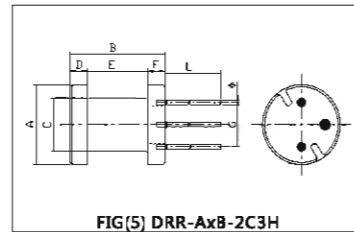

DRR超薄 Type Core

型号 TYPE	尺寸 Dimensions (mm)						图例 FIG
	A	B	C	D	E	F	
DRR-2.5×0.8-1.2PAI	2.50±0.07	0.80±0.07	1.20±0.07	0.25±0.07	0.30±0.07	0.25±0.07	1
DRR-2.65×1.0-4C-1.2PAI	2.65±0.07	1.00±0.07	1.20±0.07	0.25±0.07	0.50±0.07	0.25±0.07	2
DRR-2.8×0.84-1.2PAI	2.80±0.1	0.84±0.1	1.20±0.1	0.27±0.07	0.30±0.07	0.27±0.07	1
DRR-2.8×1.25-1.3PAI	2.80±0.1	1.25±0.1	1.30±0.1	(0.38)	0.50±0.1	(0.38)	1

DRR PIN Type Core

型号 TYPE	尺寸 Dimensions (mm)							图例 FIG
	A	B	C	D	E	F	G	
DRR-4×6-2H-0520-2.0PAI	4.00±0.2	6.00±0.2	2.00±0.15	(1.25)	3.50±0.2	(1.25)	2.00±0.5	1
DRR-5×6-2H-0620-2.0PAI	5.00±0.15	6.00±0.2	2.00±0.15	(1.25)	3.50±0.3	(1.25)	2.50±0.5	1
DRR-5×7-2H-06135-2.5PAI-P2.5	5.00±0.15	7.00±0.2	2.50±0.15	(2.00)	3.00±0.2	(2.00)	2.50±0.5	1
DRR-6×8-2H-0620-2.5PAI-P4	6.00±0.15	8.00±0.2	2.50±0.15	(2.00)	4.00±0.2	(2.00)	4.00±0.3	1