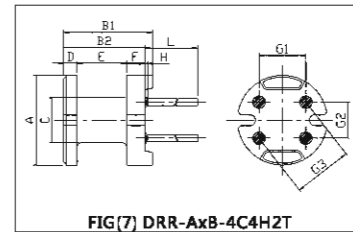

DRR超薄 Type Core

型号 TYPE	尺寸 Dimensions (mm)						图例 FIG
	A	B	C	D	E	F	
DRR-2.5×0.8-1.2PAI	2.50±0.07	0.80±0.07	1.20±0.07	0.25±0.07	0.30±0.07	0.25±0.07	1
DRR-2.65×1.0-4C-1.2PAI	2.65±0.07	1.00±0.07	1.20±0.07	0.25±0.07	0.50±0.07	0.25±0.07	2
DRR-2.8×0.84-1.2PAI	2.80±0.1	0.84±0.1	1.20±0.1	0.27±0.07	0.30±0.07	0.27±0.07	1
DRR-2.8×1.25-1.3PAI	2.80±0.1	1.25±0.1	1.30±0.1	(0.38)	0.50±0.1	(0.38)	1

DRR PIN Type Core

型号 TYPE	尺寸 Dimensions (mm)							图例 FIG
	A	B	C	D	E	F	G	
DRR-4×6-2H-0520-2.0PAI	4.00±0.2	6.00±0.2	2.00±0.15	(1.25)	3.50±0.2	(1.25)	2.00±0.5	1
DRR-5×6-2H-0620-2.0PAI	5.00±0.15	6.00±0.2	2.00±0.15	(1.25)	3.50±0.3	(1.25)	2.50±0.5	1
DRR-5×7-2H-06135-2.5PAI-P2.5	5.00±0.15	7.00±0.2	2.50±0.15	(2.00)	3.00±0.2	(2.00)	2.50±0.5	1
DRR-6×8-2H-0620-2.5PAI-P4	6.00±0.15	8.00±0.2	2.50±0.15	(2.00)	4.00±0.2	(2.00)	4.00±0.3	1